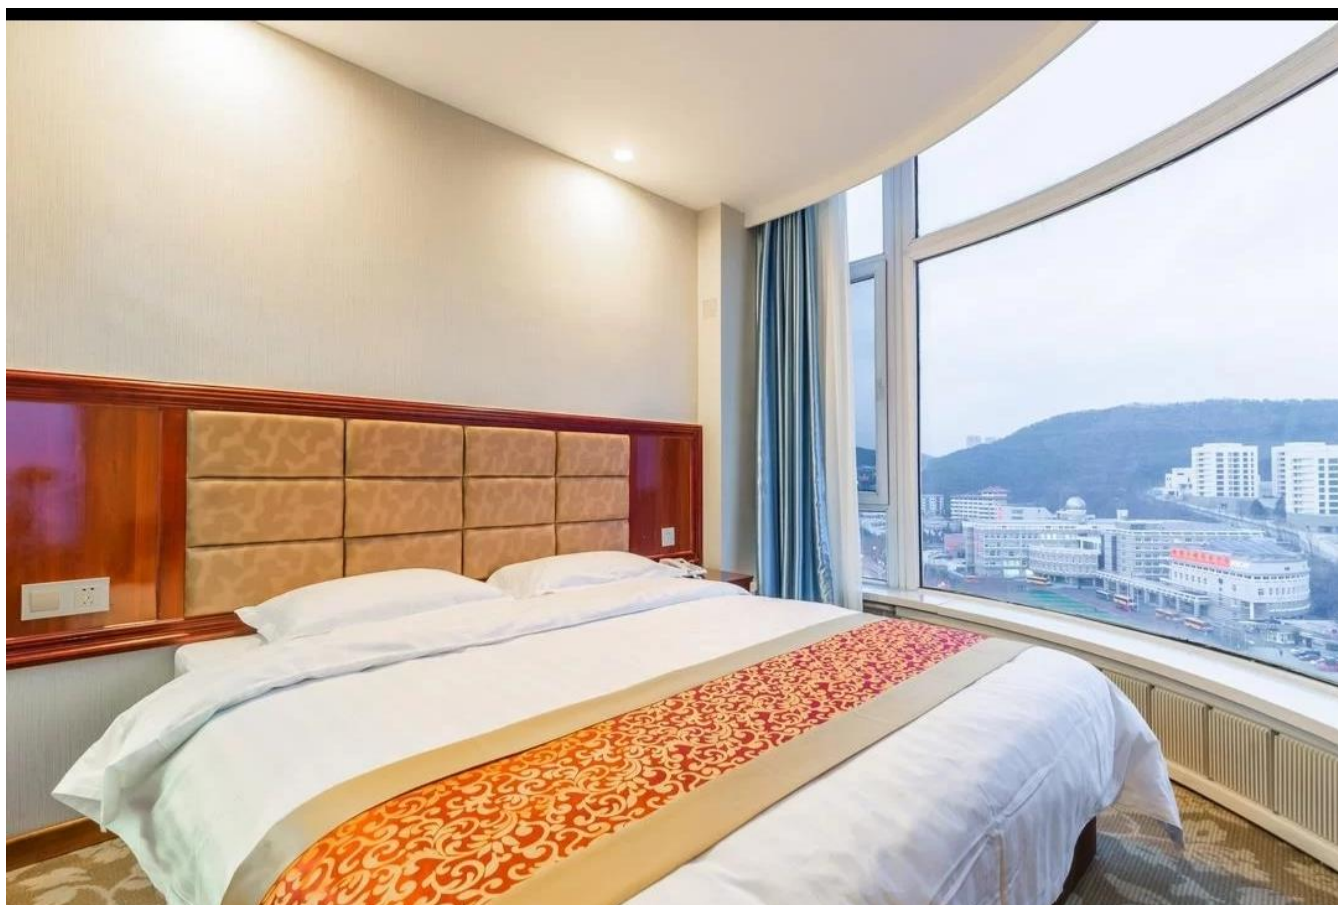

Отель «Приморье»

Внешний вид:

Стандартный номер:

Двухспальная кровать:

Номер с дополнительной кроватью:

Ванная комната: