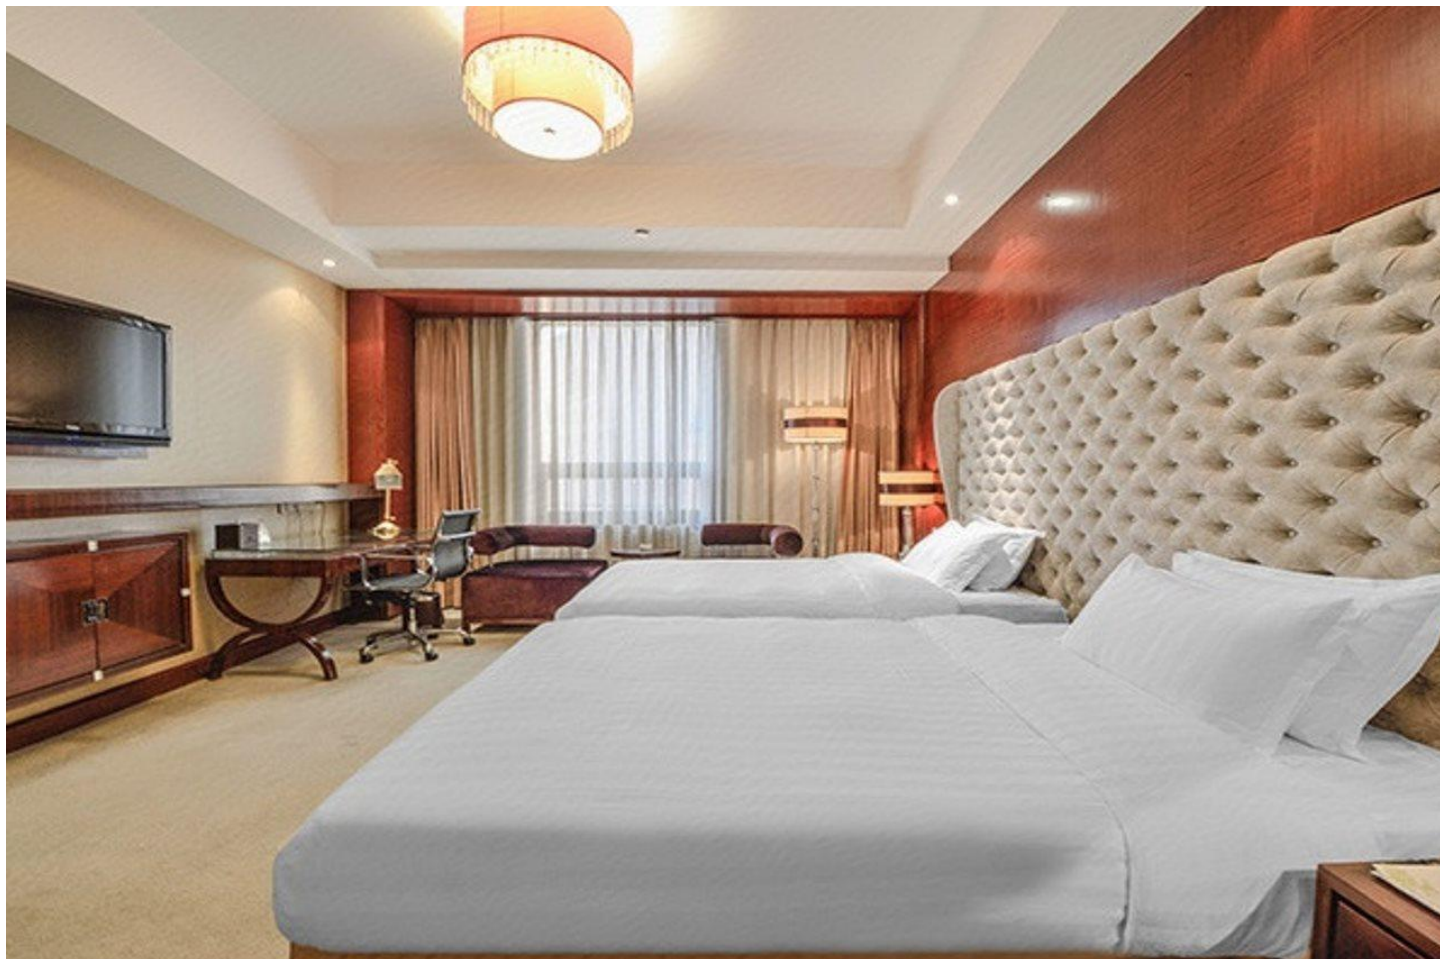

Отель «Sweetland Hotel Dalian 5*»

Внешний вид:

Холл:

Стандартный номер:

Двуспальная кровать:

Ванная комната: